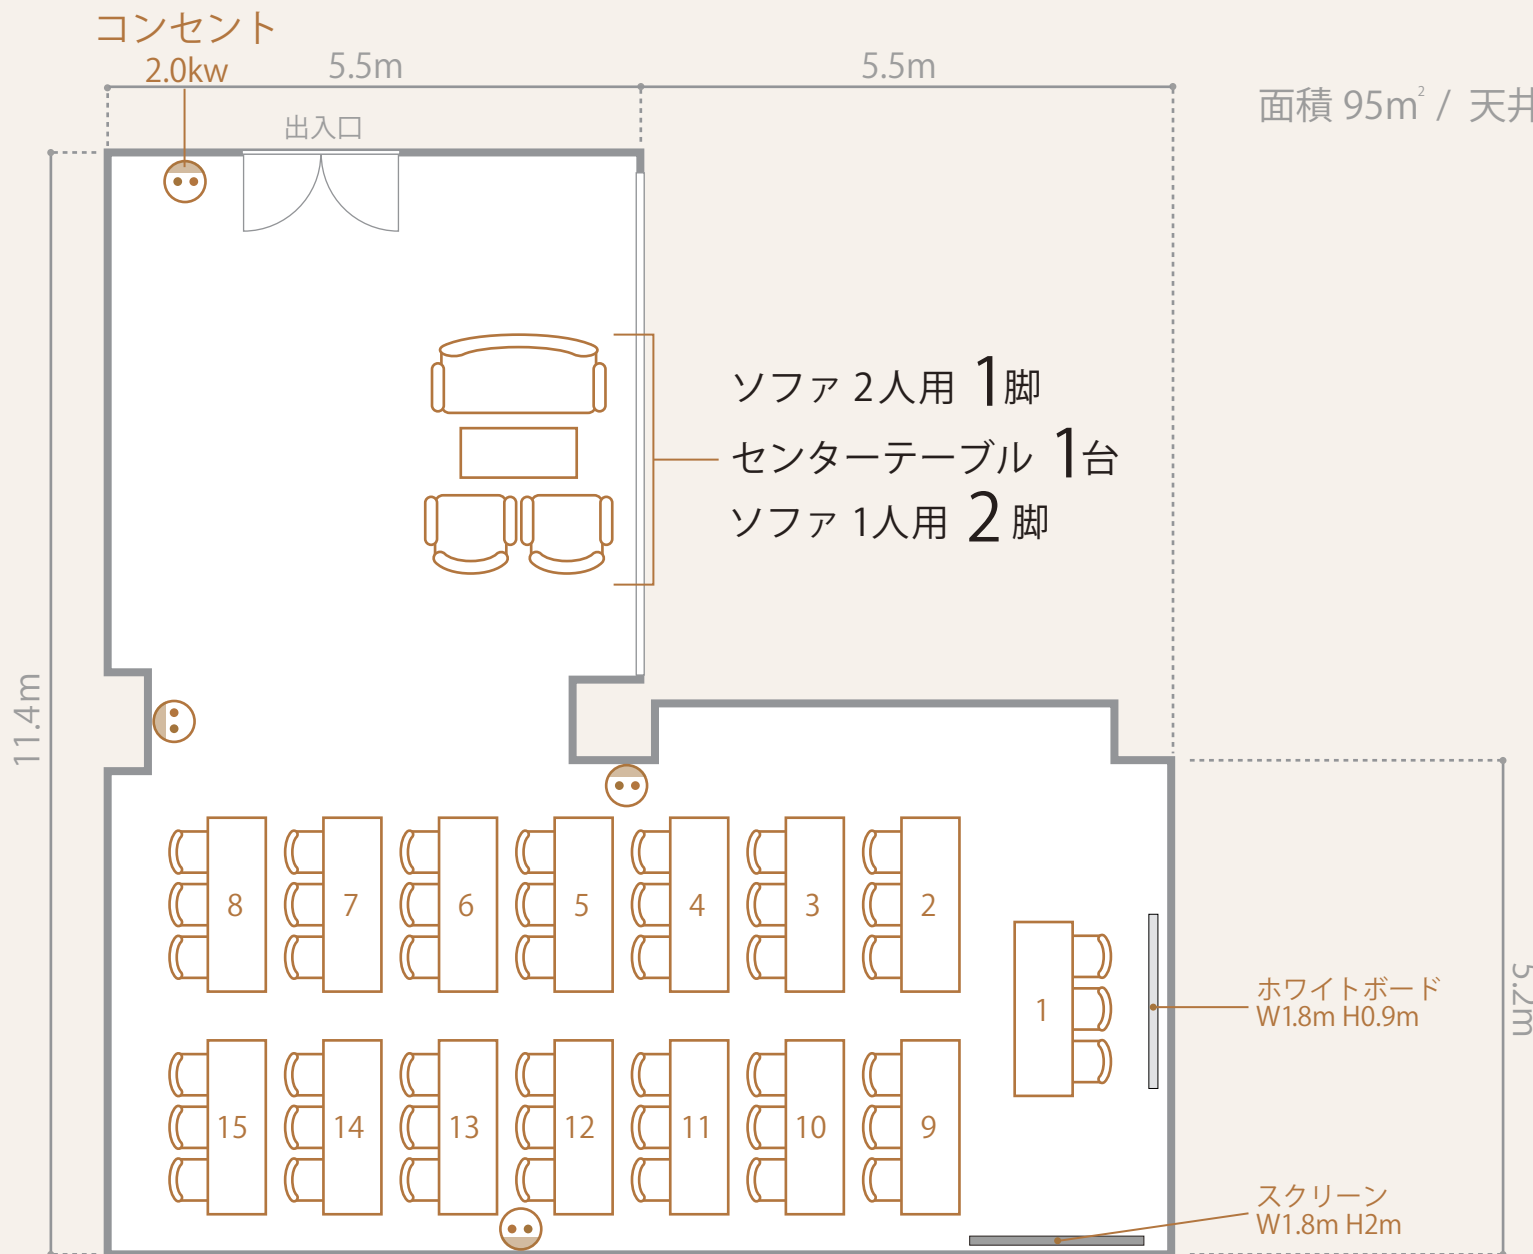

研修室《定員45名》

会議用テーブル15台
椅子45脚
(テーブル1台につき椅子3脚)

面積 95m² / 天井高 2.7m