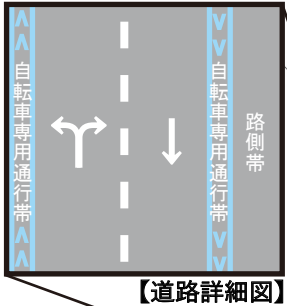

宇都宮市文化会館&文化ゾーン駐車場MAP

片側1車線ずつの道路です。
路側帯の走行、逆走行為は大変危険ですので絶対におやめください。

文化会館	普通車	軽自動車	身障者用	計
第1駐車場	170台	21台	3台	194台
第2駐車場	150台	—	4台	154台
第3駐車場	120台	—	—	120台
第4駐車場	31台	—	—	31台
計	471台	21台	7台	499台

文化ゾーン	普通車	軽自動車	身障者用	計
第5駐車場 <small>(コミュニティセンター西側)</small>	52台	—	—	52台
第6駐車場 <small>(体育館前)</small>	85台	—	3台	88台
第7駐車場 <small>(図書館北側)</small>	65台	—	7台	72台
公園南駐車場	105台	—	—	105台
公園西駐車場	22台	—	—	22台
計	329台	—	10台	339台

駐車総台数 838台

①②出口は、大型催事の際は **右折禁止** とさせていただきます。
混雑防止のため、看板や係員の誘導に従い通行されますようお願いいたします。