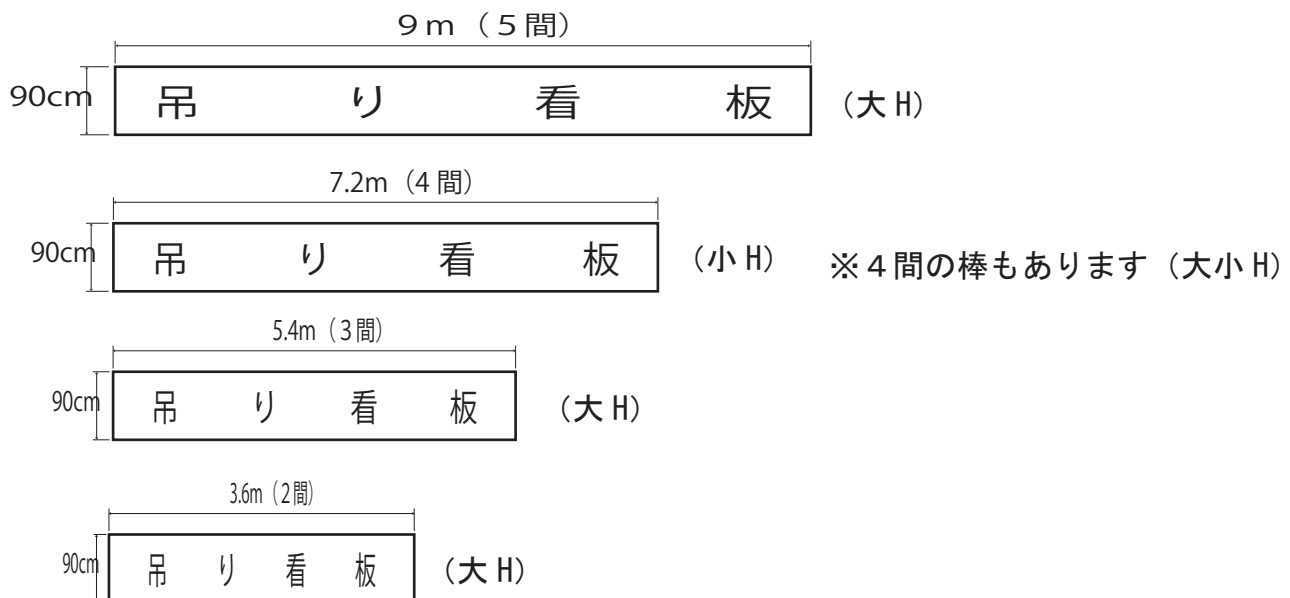

## 貸出可能な舞台用吊り看板枠・棒のサイズ