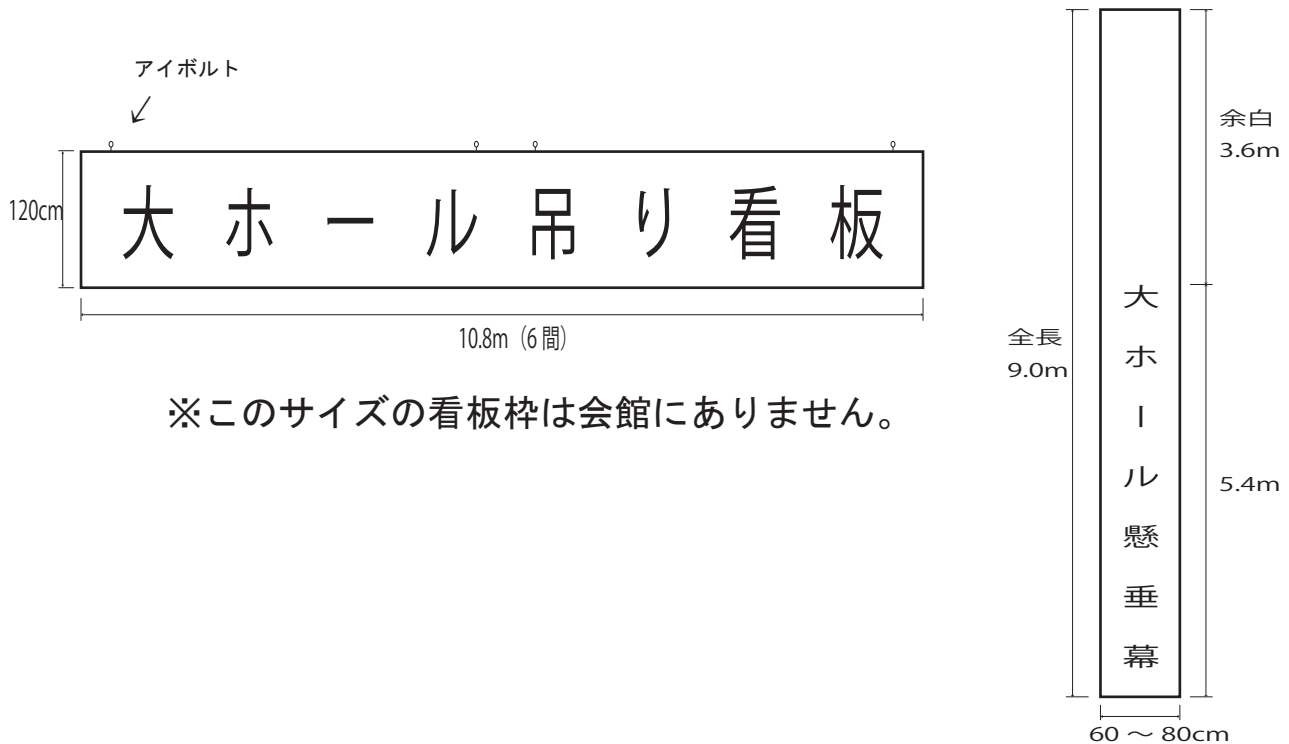

## 大ホール舞台用吊り看板・懸垂幕 推奨サイズ

※このサイズの看板枠は会館にありません。

## 貸出可能な舞台用吊り看板枠・棒のサイズ