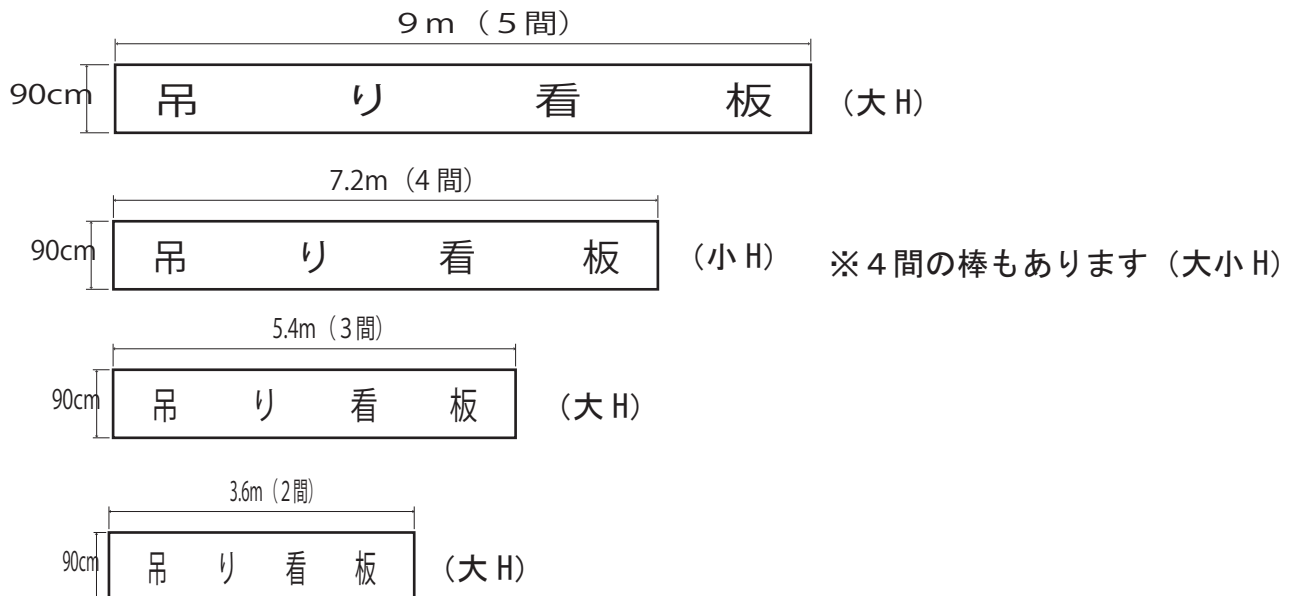

## 大ホール舞台用吊り看板・懸垂幕 推奨サイズ

※このサイズの看板枠は会館にありません。

## 貸出可能な舞台用吊り看板枠・棒のサイズ